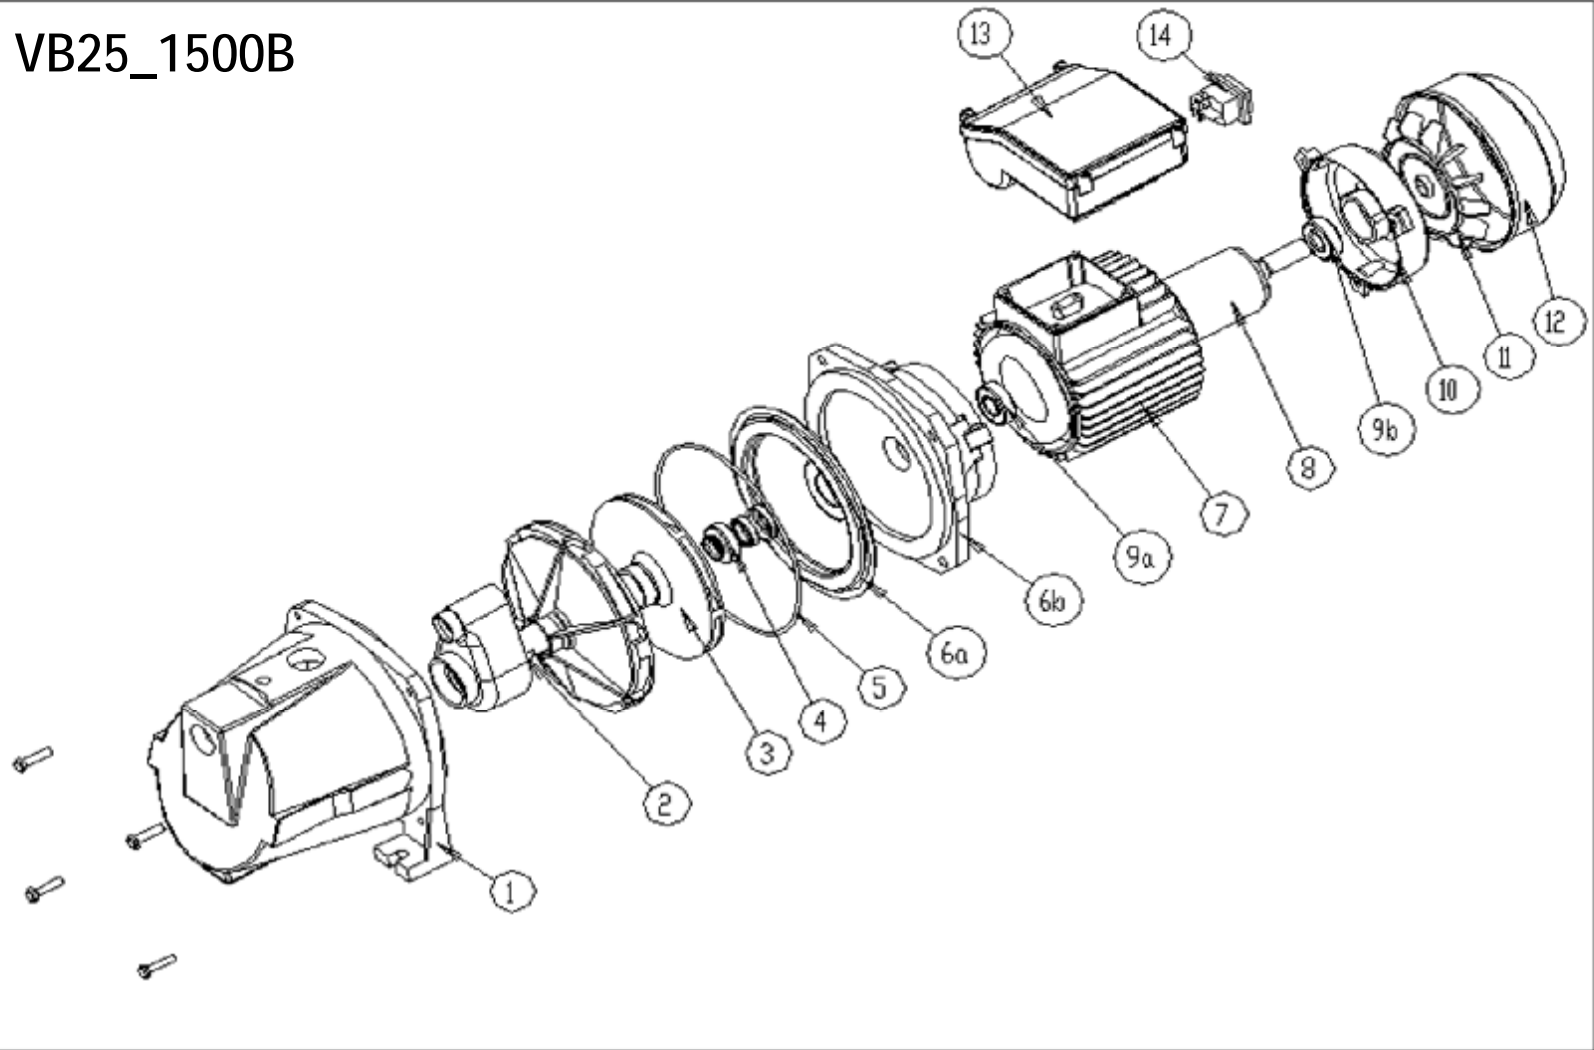

VB25_1500B

Housework
VB 25/1500 B

21	víko nádrže	HW231	1
20	tlaková hadice	HW58D	1
19	rozcestník	HW571	1
18	tlakoměr	HW041	1
17	tlakový spínač	HW55D	1
16	pryžový vak 25L	HW221	1
15	nádrž 25L	HW211	1
14	spínač	SW01	1
13	elektrobox	JPV011	1
12	kryt ventilátoru	JPV551	1
11	ventilátor	JPV021	1
10	kryt motoru	JPV571	1
9b	ložisko 6202	6202ZZ	1
9a	ložisko 6203	6203ZZ	1
8	rotor	JPV531	1
7	stator 1500W	JPV591	1
6b	příruba	JPV581	1
6a	disk INOX	JPV521 do 2016 JPV522 od 2016	1
5	o kroužek 164x3,5	OR164	1
4	těsnění	FA14	1
3	oběžné kolo	JPV56B	1
2	difuzor	JPV541	1
1	těleso čerpadla	JPV511 do 2016 JPV512 od 2016	1
pozice	popis	obj. číslo	počet