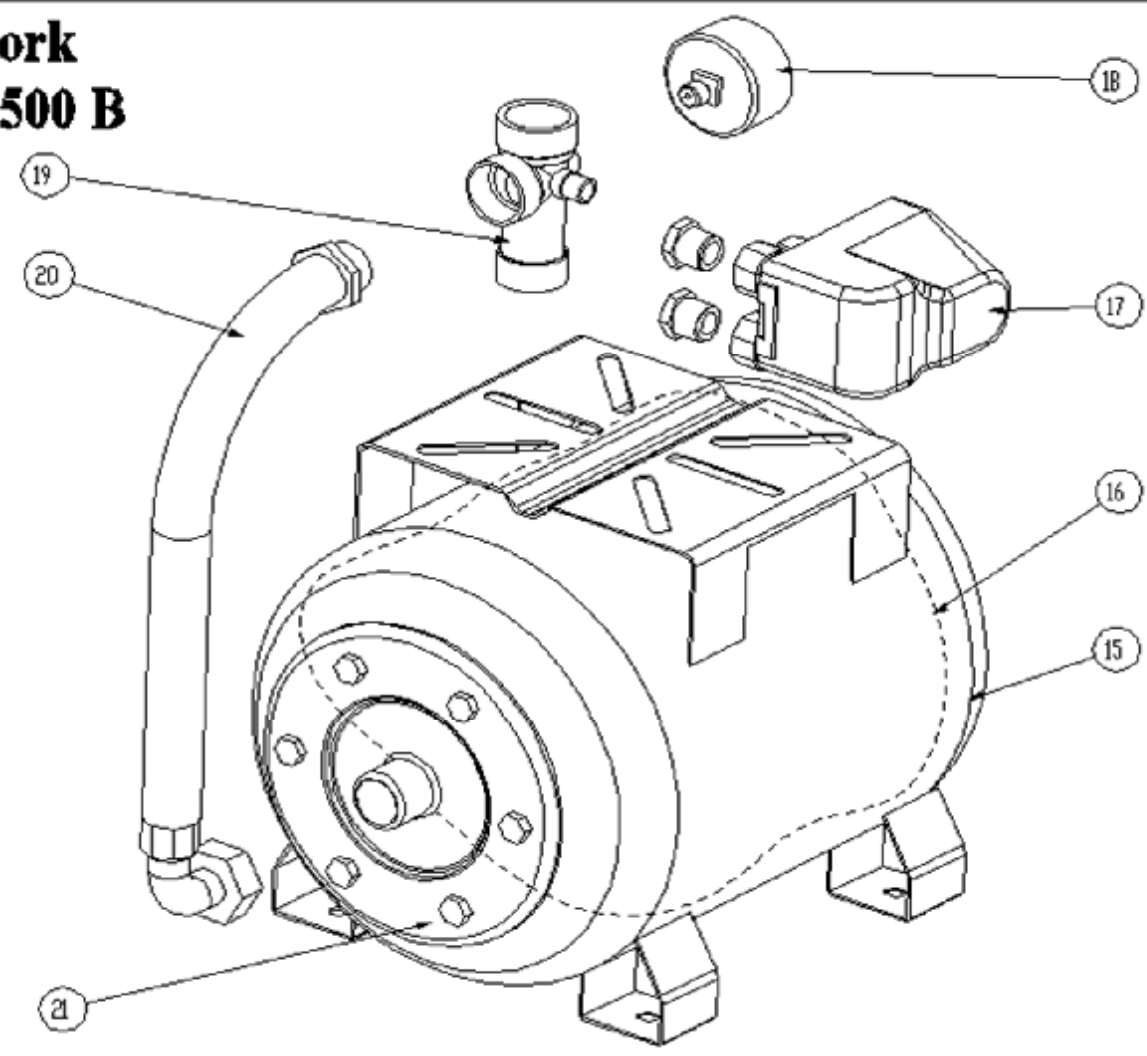

VB25_1500B

Housework
VB 25/1500 B

21	víko nádrže	HW231	1
20	tlaková hadice	HW58D	1
19	rozcestník	HW571	1
18	tlakoměr	HW041	1
17	tlakový spínač	HW55D	1
16	pryžový vak 25L	HW221	1
15	nádrž 25L	HW211	1
14	spínač	SW01	1
13	elektrobox	JPV011	1
12	kryt ventilátoru	JPV551	1
11	ventilátor	JPV021	1
10	kryt motoru	JPV571	1
9b	ložisko 6202	6202ZZ	1
9a	ložisko 6203	6203ZZ	1
8	rotor	JPV531	1
7	stator 1500W	JPV591	1
6b	příruba	JPV581	1
6a	disk INOX	JPV521 do 2016 JPV522 od 2016	1
5	o kroužek 164x3,5	OR164	1
4	těsnění	FA14	1
3	oběžné kolo	JPV56B	1
2	difuzor	JPV541	1
1	těleso čerpadla	JPV511 do 2016 JPV512 od 2016	1
pozice	popis	obj. číslo	počet